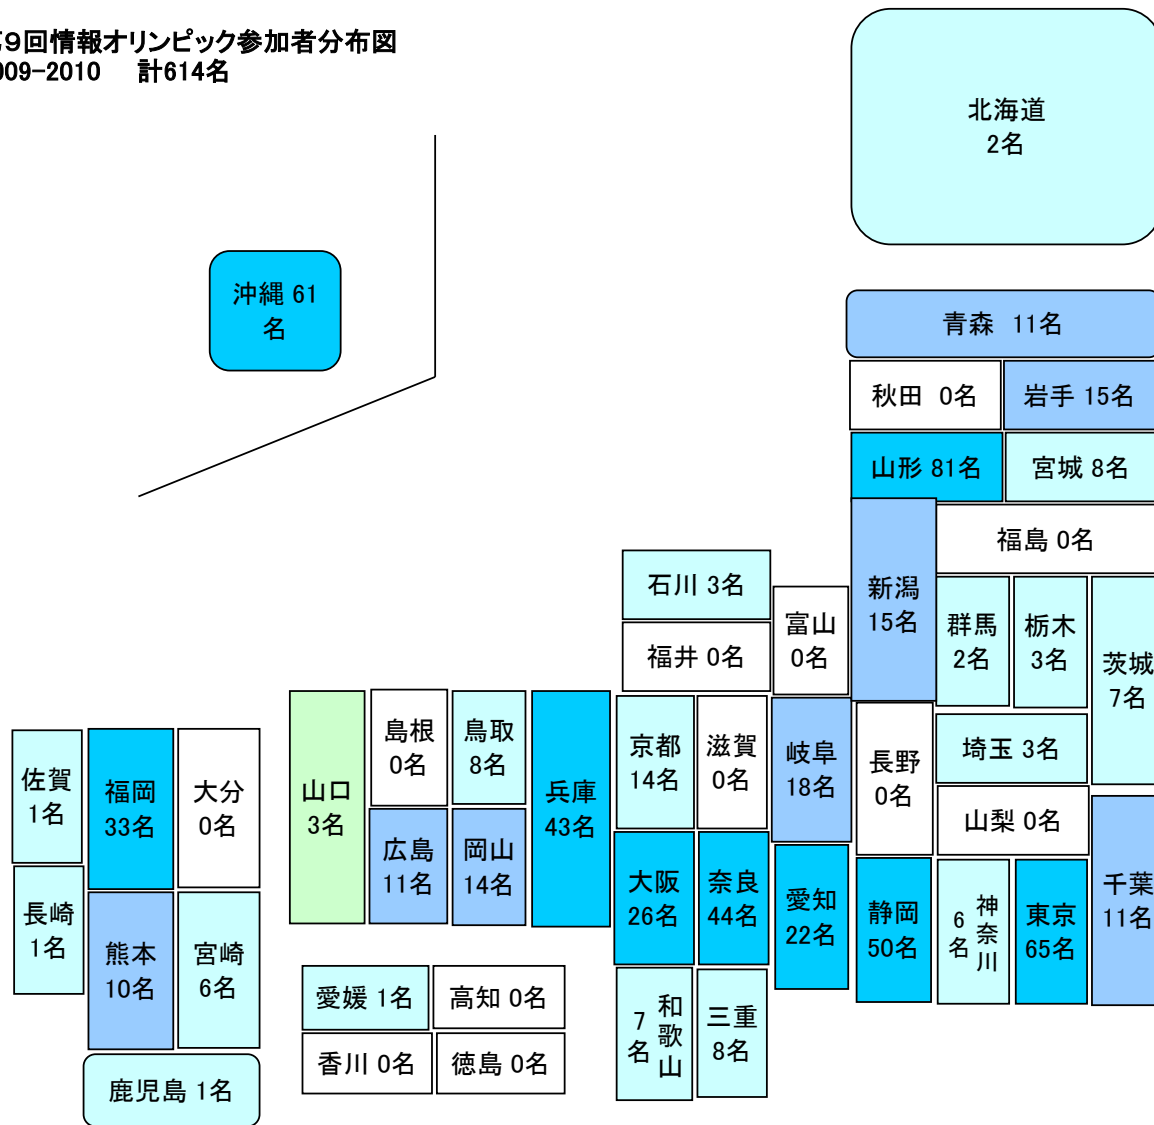

第9回情報オリンピック参加者分布図
2009-2010 計614名