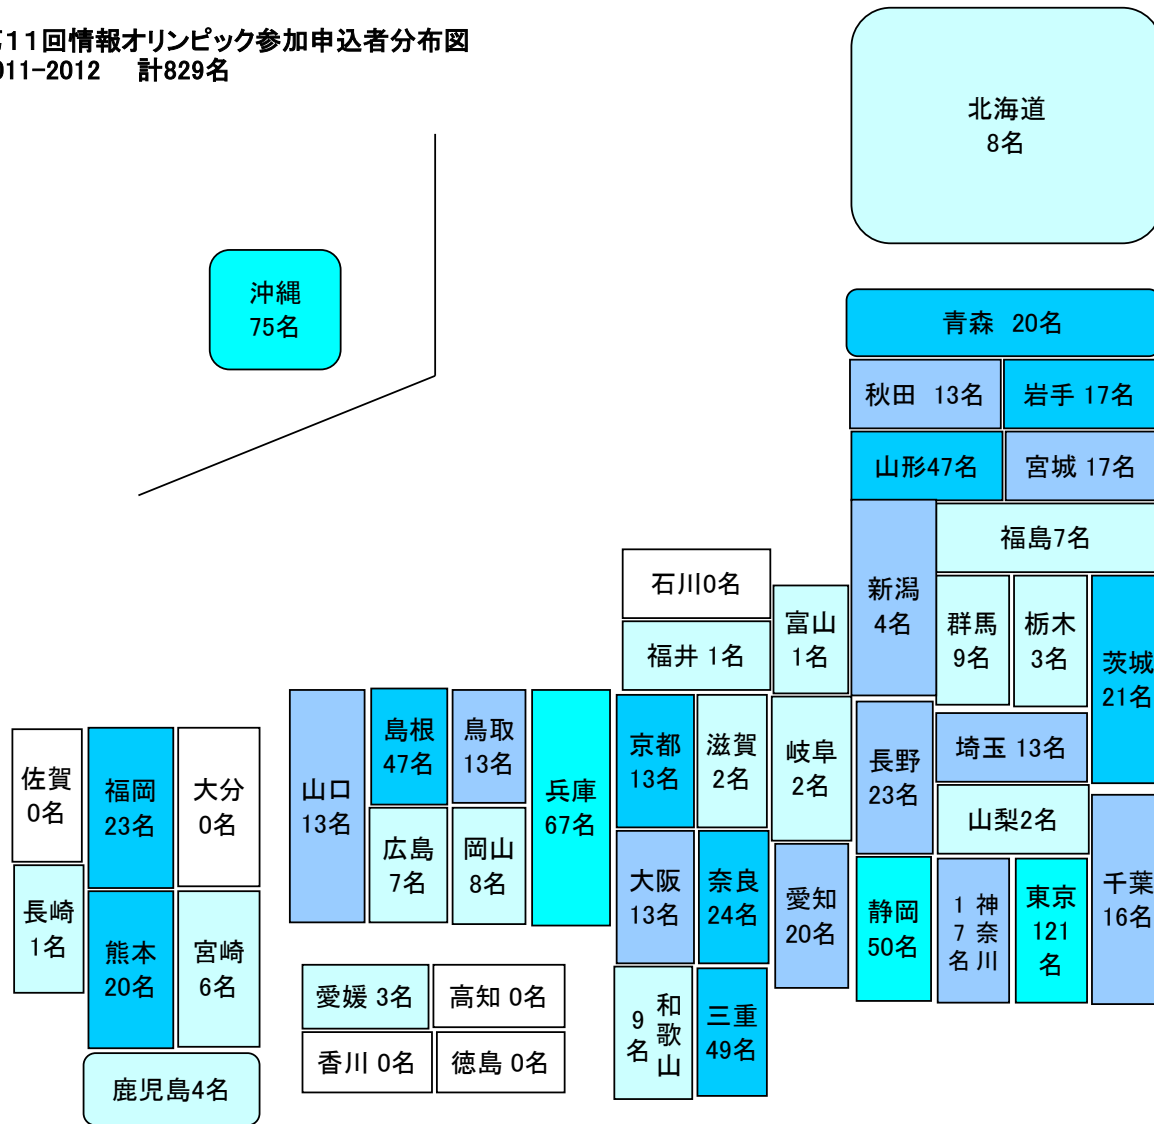

第11回情報オリンピック参加申込者分布図
2011-2012 計829名