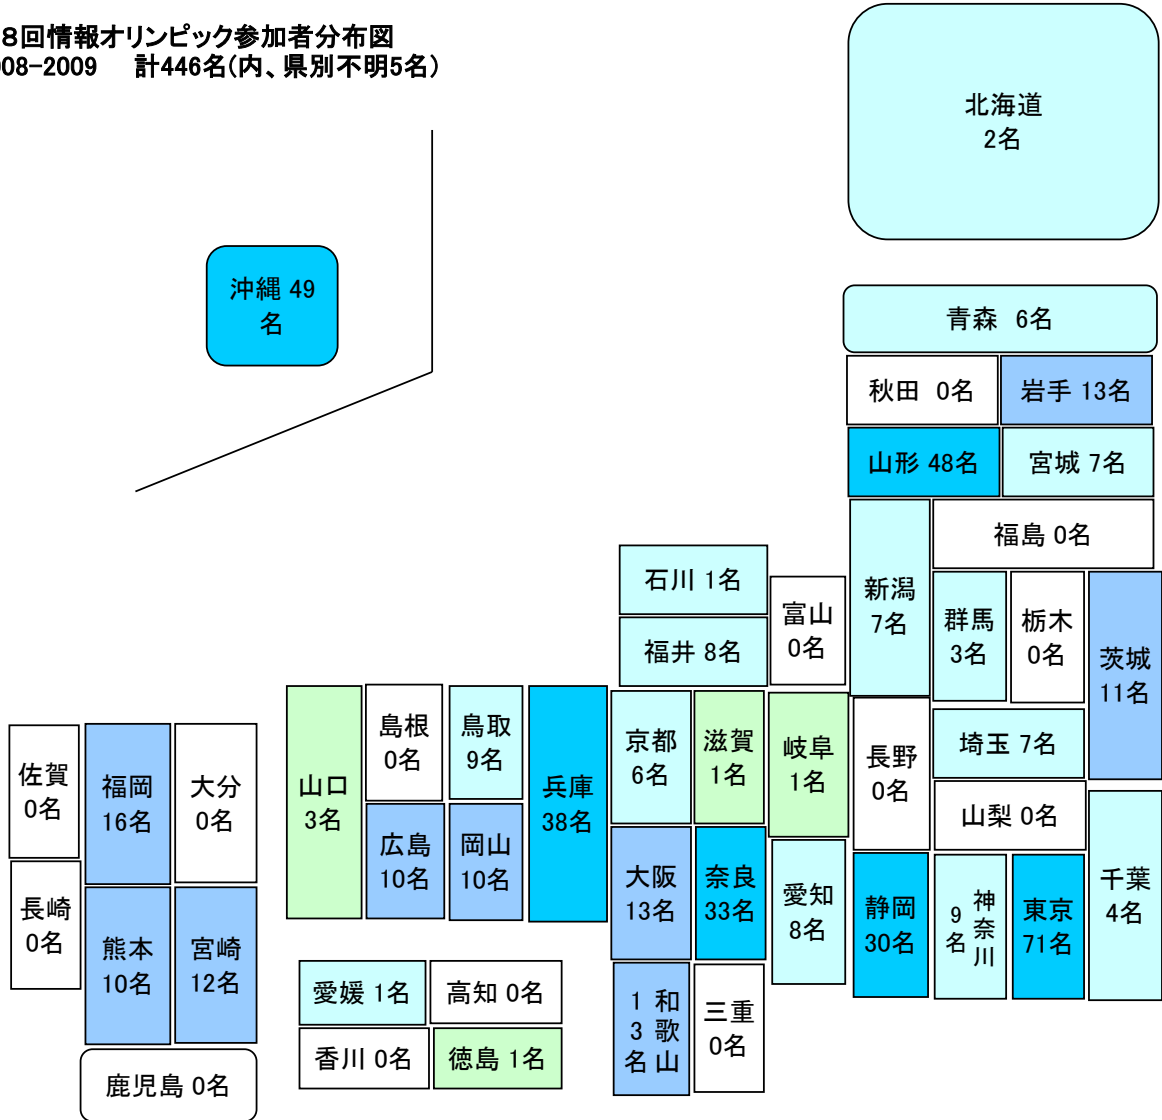

第8回情報オリンピック参加者分布図
2008-2009 計446名(内、県別不明5名)