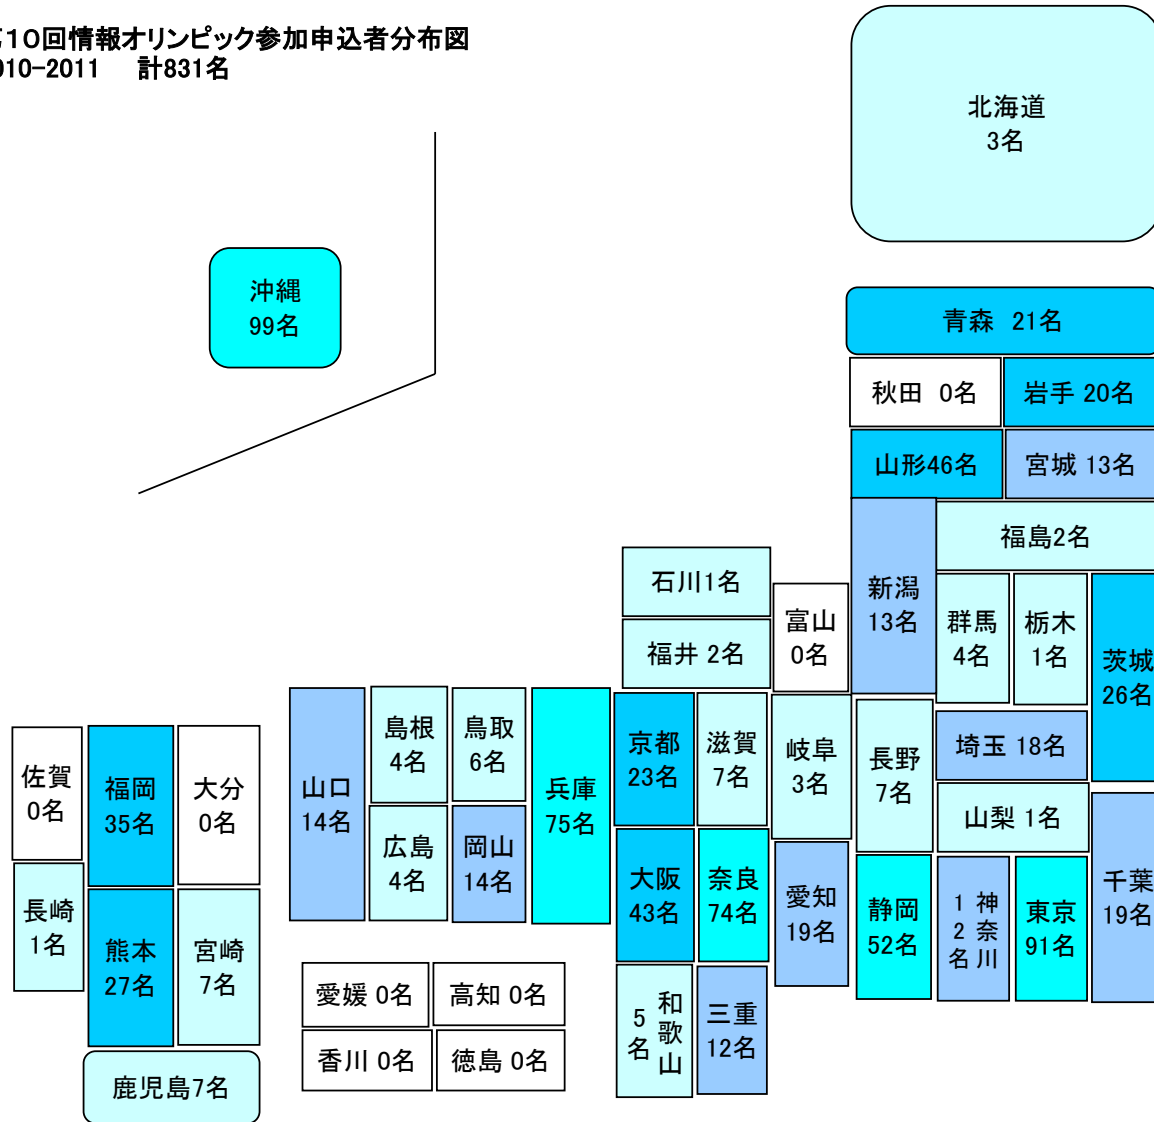

第10回情報オリンピック参加申込者分布図
2010-2011 計831名