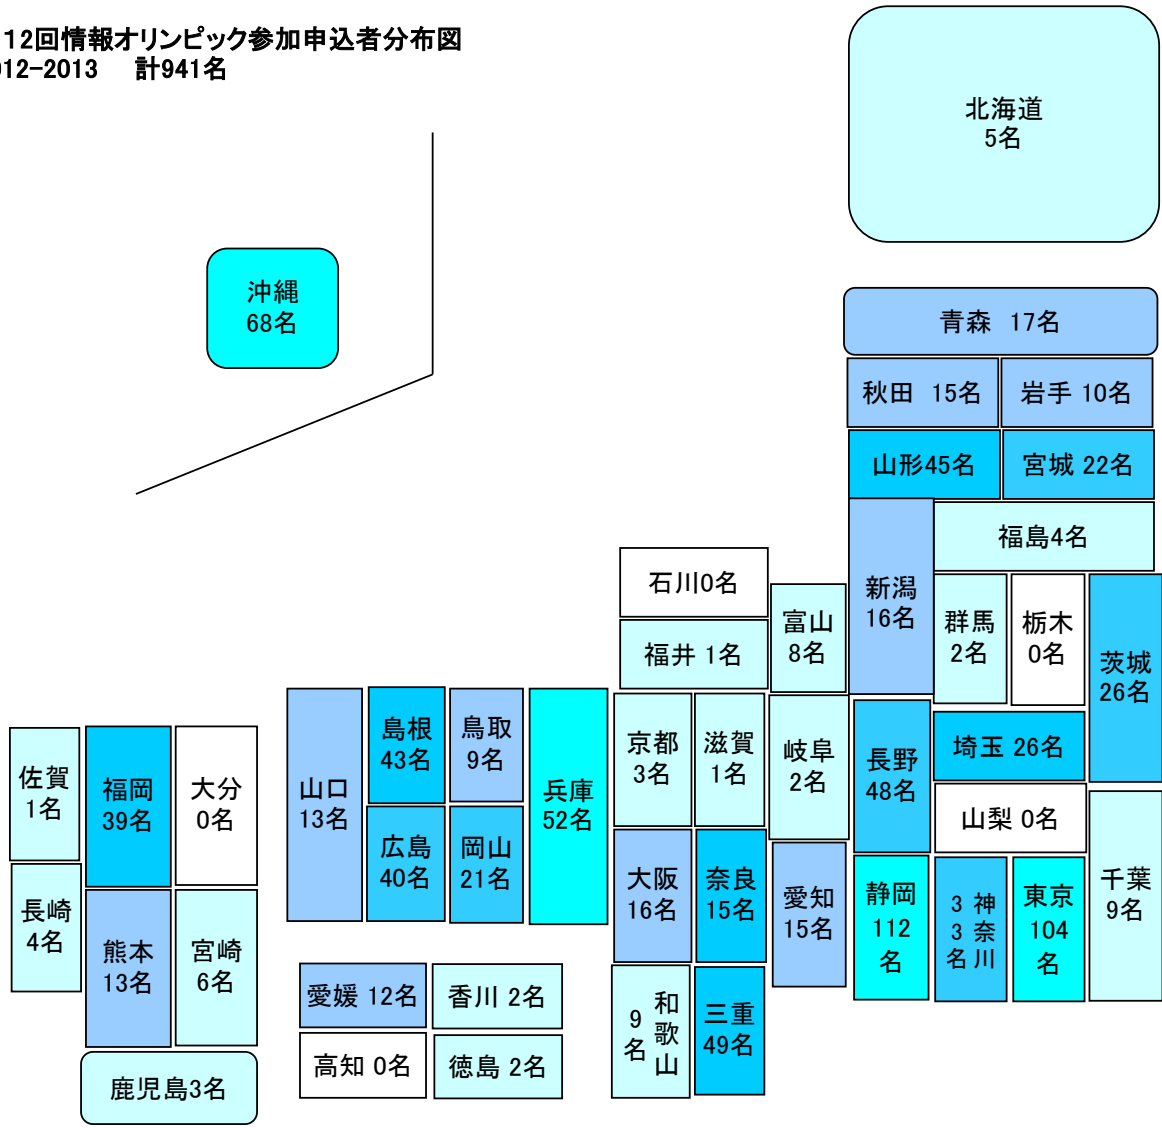

都道府県	第15回JOI				第14回JOI				第13回JOI				第12回JOI			
	申込	参加	本選	春合宿	申込	参加	本選	春合宿	申込	参加	本選	春合宿	申込	参加	本選	春合宿
北海道	9	9	1		3	2	1		4	4	1		5	4		
青森県	15	10			19	12	1		14	14	1		17	17		
秋田県	22	16			22	19	1		16	14			15	15		
岩手県	12	11			14	14	1		16	16			10	9	1	
山形県	25	18			49	46			44	42			45	40	1	
宮城県	22	22	2		20	16	1		20	18	2		22	22	1	
福島県	4	4			2	2	1		11	11	1	1	4	4	1	
茨城県	51	49	1		37	32	1		44	33	1		26	24		
群馬県	2	1			10	9	1	1	2	2			2	2		
栃木県	3	3			2	2			4	3			0	0		
埼玉県	30	26	1		42	41			42	33	1		26	22	1	
千葉県	12	11	1		29	28	1		13	12			9	7	1	
東京都	187	153	30	11	205	174	31	11	163	133	23	8	104	89	15	7
神奈川県	50	44	4	1	52	47	3		37	37	4		33	26	2	1
新潟県	16	13			15	13			19	18			16	14		
長野県	1	1	1		35	34	2		36	36	1		48	47		
富山県	14	11	1		16	13			5	5			8	8	1	
石川県	8	7			6	5			0	0			0	0		
福井県	1	1			9	6			2	1	1	1	1	1	1	
愛知県	68	56	3	1	66	62	1	1	37	32	4		15	13		
岐阜県	0	0			1	1			2	2	1		2	1		
山梨県	3	3			2	2			0	0			0	0		
静岡県	96	94	3		84	84	6		61	61	1		112	101	5	2
三重県	19	18			33	32	1		49	48	4	1	49	47	3	
滋賀県	3	3	1		2	2			1	1			1	1		
京都府	31	30			10	9	2		18	17	2		3	2		
大阪府	38	31	2		64	51	1		34	31	2	1	15	13	1	1
奈良県	21	19	3	1	23	22	2		26	24	2		15	15	1	
兵庫県	86	77	10	4	55	54	10	5	66	52	12	6	53	47	13	7
和歌山県	15	13	3		16	16	2		14	13	1		9	7	1	
岡山県	10	9	1		25	24	1		23	21	1		21	18		
広島県	24	22	1		44	37			47	46	1		40	35	1	
鳥取県	9	6			10	9	1		8	6			9	8		
島根県	50	50	2		55	54	1		46	45	2		43	42	2	
山口県	19	19			8	8			14	13			13	12	2	
香川県	8	3			3	3	1		5	4	1	1	2	1	1	1
徳島県	3	3	1		0	0			1	1			2	2		
愛媛県	5	4			20	18			10	9	1		12	10	1	
高知県	0	0			0	0			1	1			0	0		
福岡県	28	28	4	1	27	25	4		32	28	3		39	38	1	
佐賀県	1	0			1	1			2	2			1	1		
長崎県	1	0			4	4			3	3	1		4	3		
大分県	0	0			0	0			0	0			0	0		
熊本県	17	13	1		11	9	1		12	12			13	12	1	
宮崎県	7	5			18	13	1		18	18	1	1	6	6	1	
鹿児島県	5	4			12	6			1	0			3	3		
沖縄県	85	78	1	1	61	59			80	76	2		68	68	2	1
海外/他					1	1										
合計	1136	998	78	20	1243	1121	80	18	1103	998	78	20	941	857	61	20

第12回情報オリンピック参加申込者分布図
2012-2013 計941名