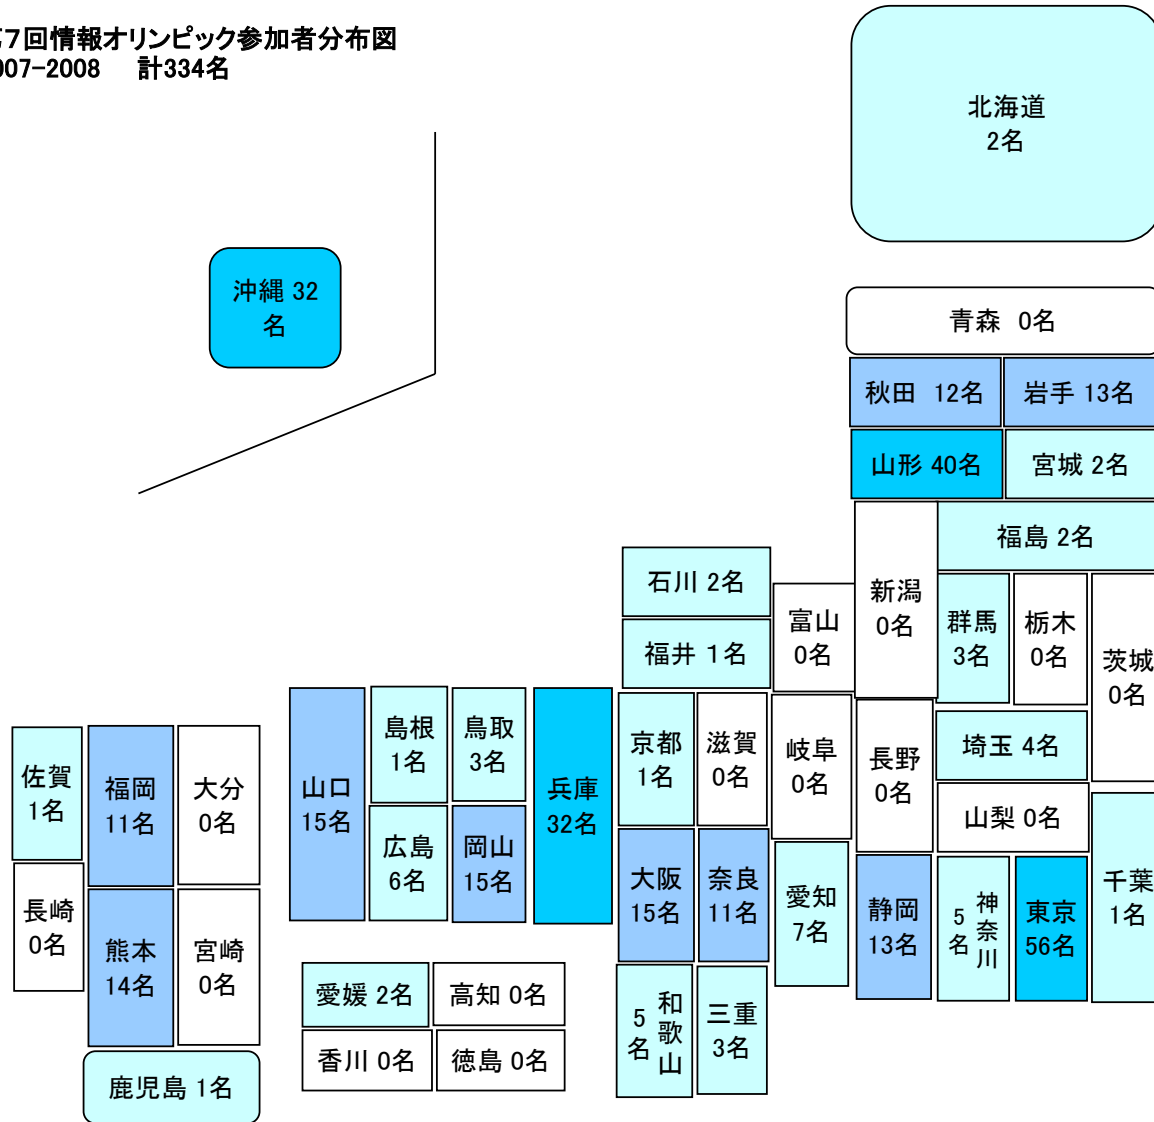

第7回情報オリンピック参加者分布図
2007-2008 計334名